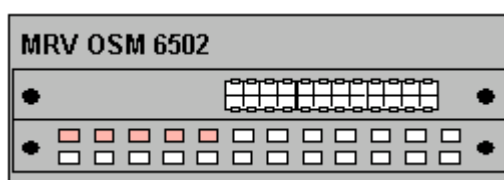

Apparato modulare	8 slot
Alimentatori	ridondati
CPU	ridondata
N° porte rame 1 GBPS	96
N° porte fibra 1 GBPS	9
N° porte fibra 10 GBPS	2
Slot SFP liberi	15
Slot moduli liberi	0

Apparato modulare	8 slot
Alimentatori	ridondati
CPU	ridondata
N° porte rame 1 GBPS	48
N° porte fibra 1 GBPS	20
N° porte fibra 10 GBPS	2
Slot SFP liberi	4
Slot moduli liberi	2