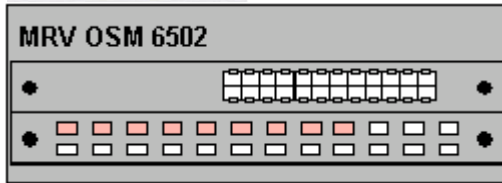

Apparato modulare	2 slot
Alimentatori	ridondati
CPU	singola
N° porte rame 1 GBPS	24
N° porte fibra 1 GBPS	9
N° porte fibra 10 GBPS	0
Slot SFP liberi	15
Slot moduli liberi	0